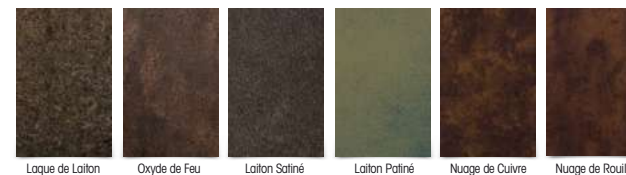

Couleurs & finitions

La gamme aux teintes sablées et granitées

Blanc Népal	Blanc Velours	Dune	Sable	Pêche Claire	Rouille	Rouge de Mars	Rouge Basque	Havane
Brun Métal	Châtaigne	Sienna	Gris Argent	Gris Diamant	Gris Platine	Gris Désert	Gris Antique	Noir Volcan
Noir Bazalt	Vert Amazone	Vert Antique	Vert Olive	Vert Provence	Bleu Provence	Bleu Antique	Bleu Orage	

La gamme aux finitions minérales, métalliques et bois, haute durabilité

LES MINÉRALES

LES MÉTALLIQUES

LES BOISÉES

* Excepté Noyer Foncé : Laquage garanti 10 ans

La gamme aux finitions brillantes, satinées ou givrées**

Blanc Pur 9010	Blanc Trafic 9016	Blanc Gris 9210	Blanc Perle 1013	Ivoire Clair 1015	Vert Pâle 6021	Vert Mousse 6005	Bleu Gentiane 5010	Rouge Pourpre 3004
Brun 477	Brun 1247	Noir Profond 9005	Gris Fer 7011	Gris Ardoise 7015	Gris Anthracite 7016	Gris noir 7021	Gris terre d'ombre 7022	Brun Gris 8019
Gris Poussière 7037	Télégris 4 7047	Gris Clair 7035	Alu Naturel ALNAT	** couleurs disponibles selon finition				