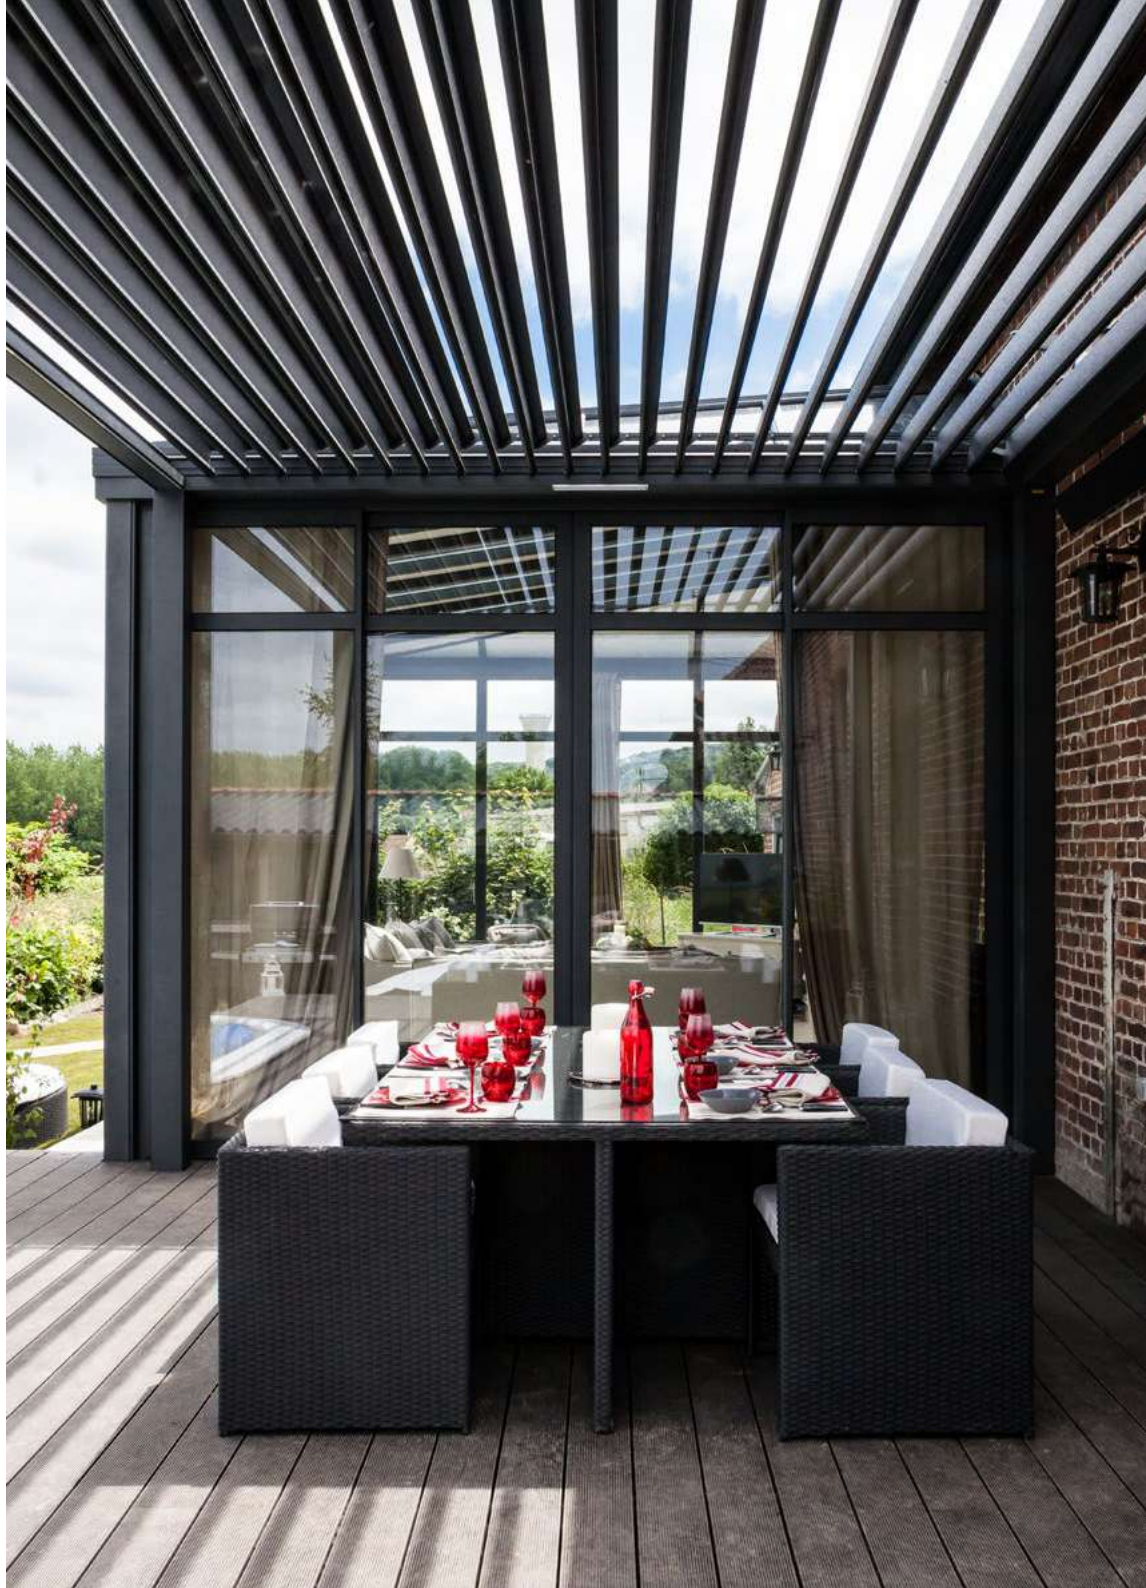

Eclairage LED ou halogène

Jusqu'à 75% d'ouverture sur l'extérieur

Rail encastré

Contemporaine

Cette véranda est un nouvel espace de vie placé au cœur du jardin. C'est une véranda-terrace équipée d'un store intégré avec des ouvertures de part et d'autre. Reflet d'un mode de vie, après écoute attentive, elle a été imaginée, créée et réalisée par un menuisier Profils Systèmes.

Cette création originale

...et esthétique, a été réalisée dans une brasserie Montpelliéraine, destinée à la protéger du soleil et des intempéries pour la plus grande joie de ses clients. Cinq pergolas ont été couplées, offrant ainsi cette magnifique perspective.

Véritable prolongation

de la véranda, la pergola ou toiture BSO* offre à cette maison de campagne un style contemporain et audacieux.

Equipée d'options telles que le chauffage ou les strips led, elle permettra aux habitants de cette maison de profiter pleinement de leur extérieur.