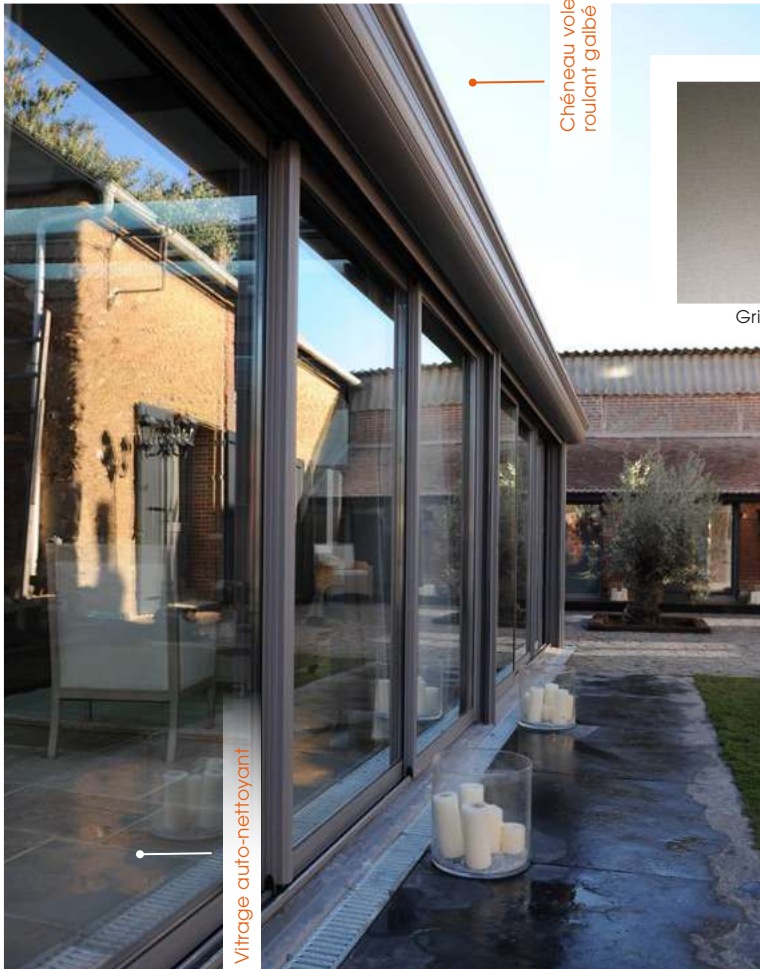

Gris Antique

Chêneau galibé

Allège moulurée

Chic

Prolongement de votre espace de vie ou création d'une nouvelle pièce dans votre maison, la véranda valorise et illumine votre habitat. Pour une intégration réussie, elle doit être le fruit d'une concertation étroite entre vous et votre menuisier Profils Systèmes. Pour la sécurité de ses occupants cette véranda est totalement équipée de volets roulants directement intégrés dans le chéneau.

Chéneau volet roulant galbé

Gris Diamant

Verre auto-nettoyant

Support de stores

Eclairage LED ou halogène

Olympienne

Les propriétaires de cette maison ont concrétisé leur rêve d'espace et de liberté avec cette véranda abritant une cuisine lumineuse et panoramique côtoyant salle à manger et salon. La toiture spectaculaire mixte acier / alu de forme victorienne suscite l'admiration par l'ingéniosité de sa conception et l'exemplarité de sa mise en œuvre.

Eclairage LED ou halogène

Jusqu'à 75% d'ouverture sur l'extérieur

Rail encastré

Contemporaine

Cette véranda est un nouvel espace de vie placé au cœur du jardin. C'est une véranda-terrace équipée d'un store intégré avec des ouvertures de part et d'autre. Reflet d'un mode de vie, après écoute attentive, elle a été imaginée, créée et réalisée par un menuisier Profils Systèmes.