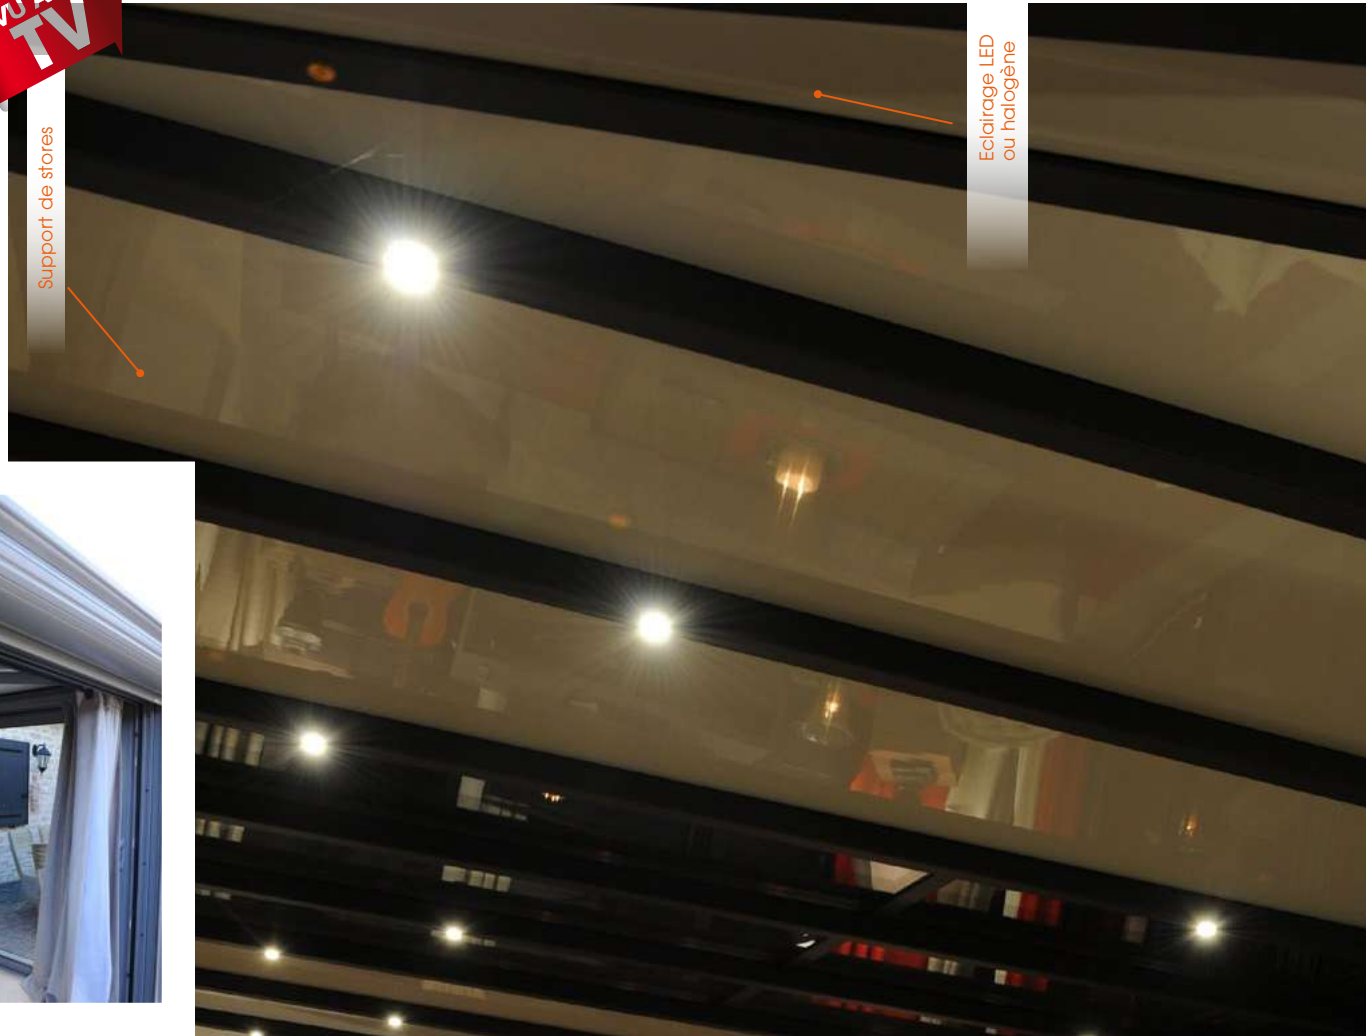

Chéneau volet roulant galbé

Gris Diamant

Verre auto-nettoyant

Support de stores

Eclairage LED ou halogène

Olympienne

Les propriétaires de cette maison ont concrétisé leur rêve d'espace et de liberté avec cette véranda abritant une cuisine lumineuse et panoramique côtoyant salle à manger et salon. La toiture spectaculaire mixte acier / alu de forme victorienne suscite l'admiration par l'ingéniosité de sa conception et l'exemplarité de sa mise en œuvre.