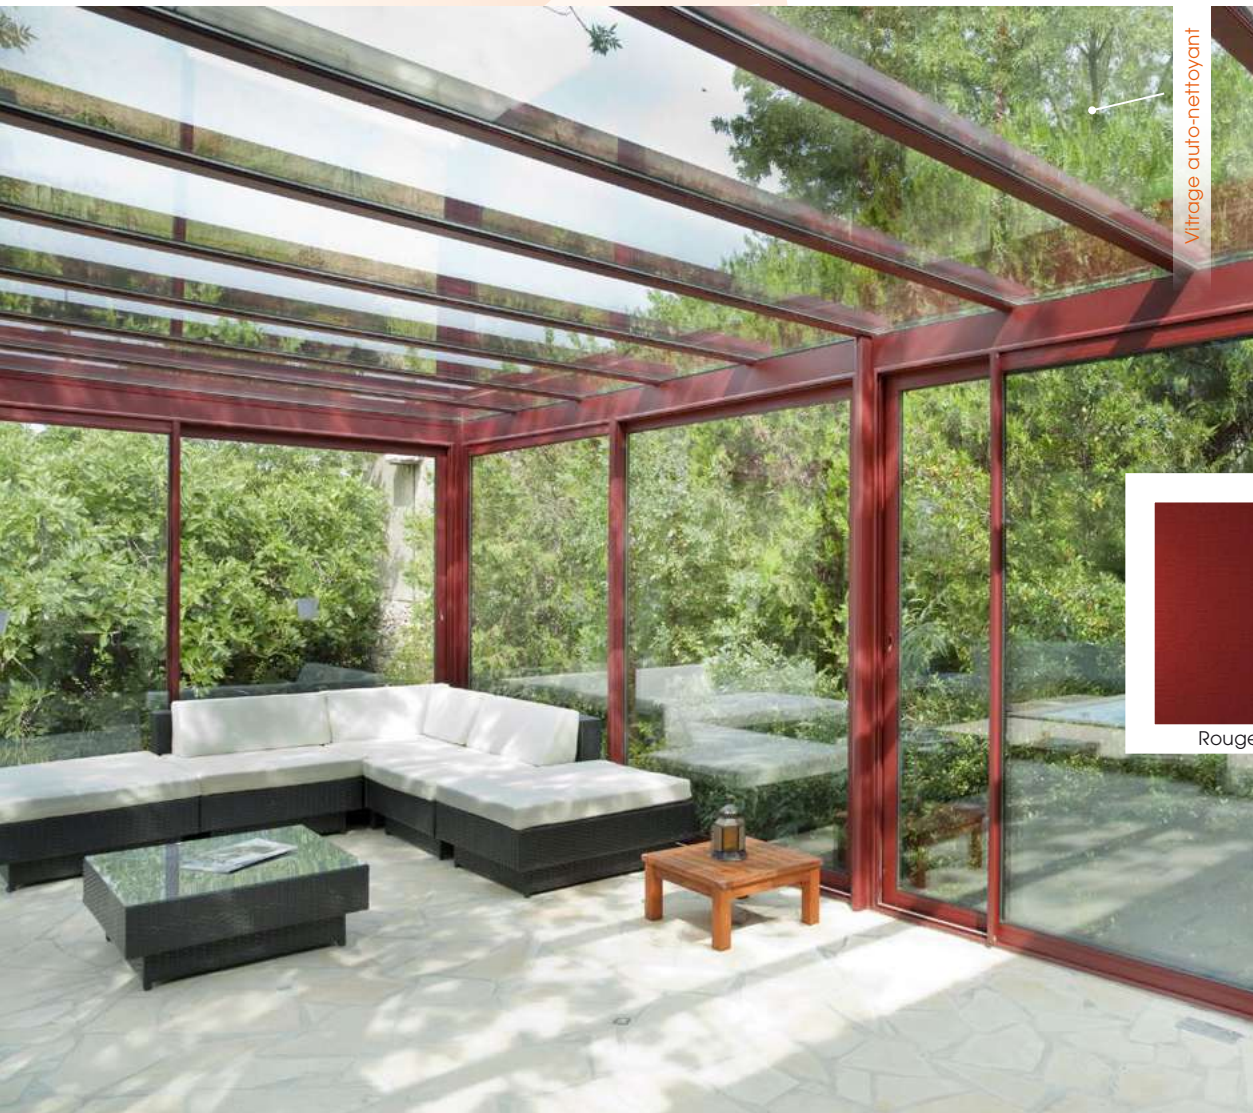

Discrète

Cette véranda abrite un pool-house pour se détendre au bord de la piscine et profiter du jardin une bonne partie de l'année. Aux beaux jours, l'ombre naturelle du grand hêtre, minutieusement conservé, veille au confort agréable des occupants de la pièce. Le coloris original Rouge de Mars de la gamme Terra Cigala® s'harmonise avec toute la palette des verdoyantes tonalités sylvestres.